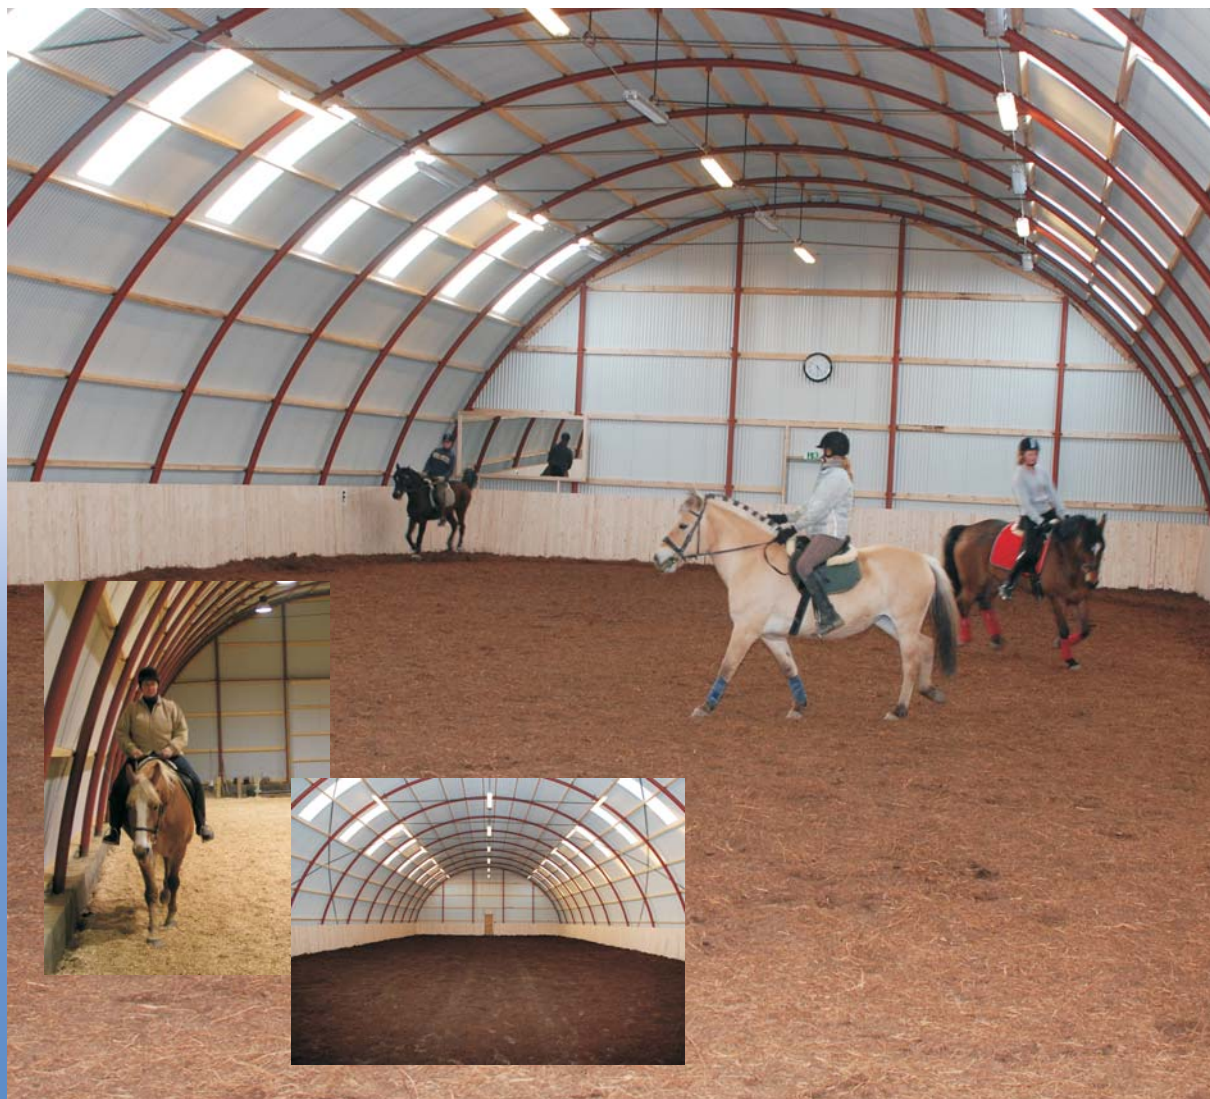

**FUTURE
RUNDBUEHALLER**

Grimlundvej 5 - Hoven - DK 6880 Tarm
Tlf. +45 75 34 31 48 - Fax + 45 75 34 32 11
future@rundbuehaller.dk
www.rundbuehaller.dk